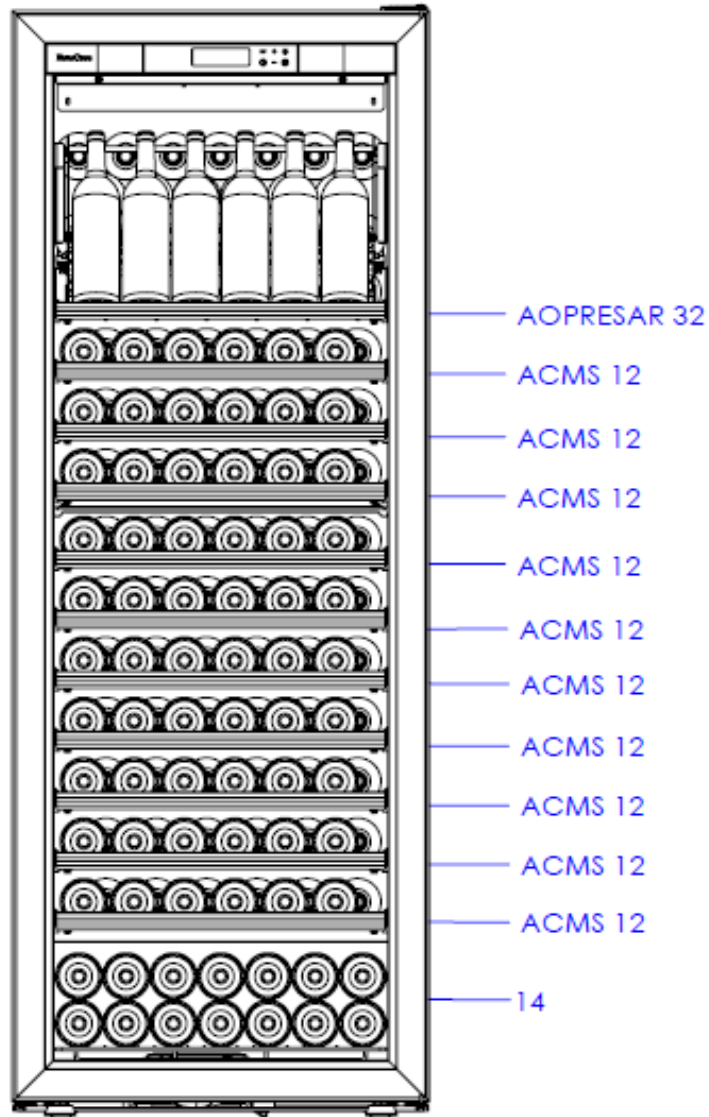

V-PURE-L
215 bouteilles/bottles

Gamme PURE/ PURE range