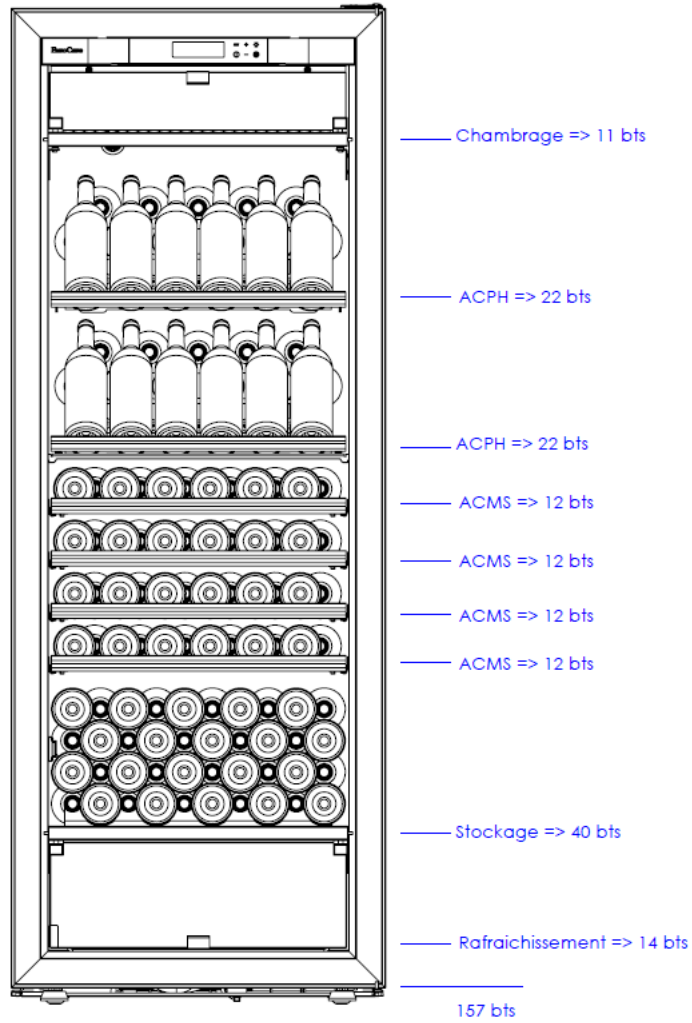

Gamme PURE/ PURE range

E-PURE-L
2 ACPH + 4 ACMS
157 bouteilles/bottles