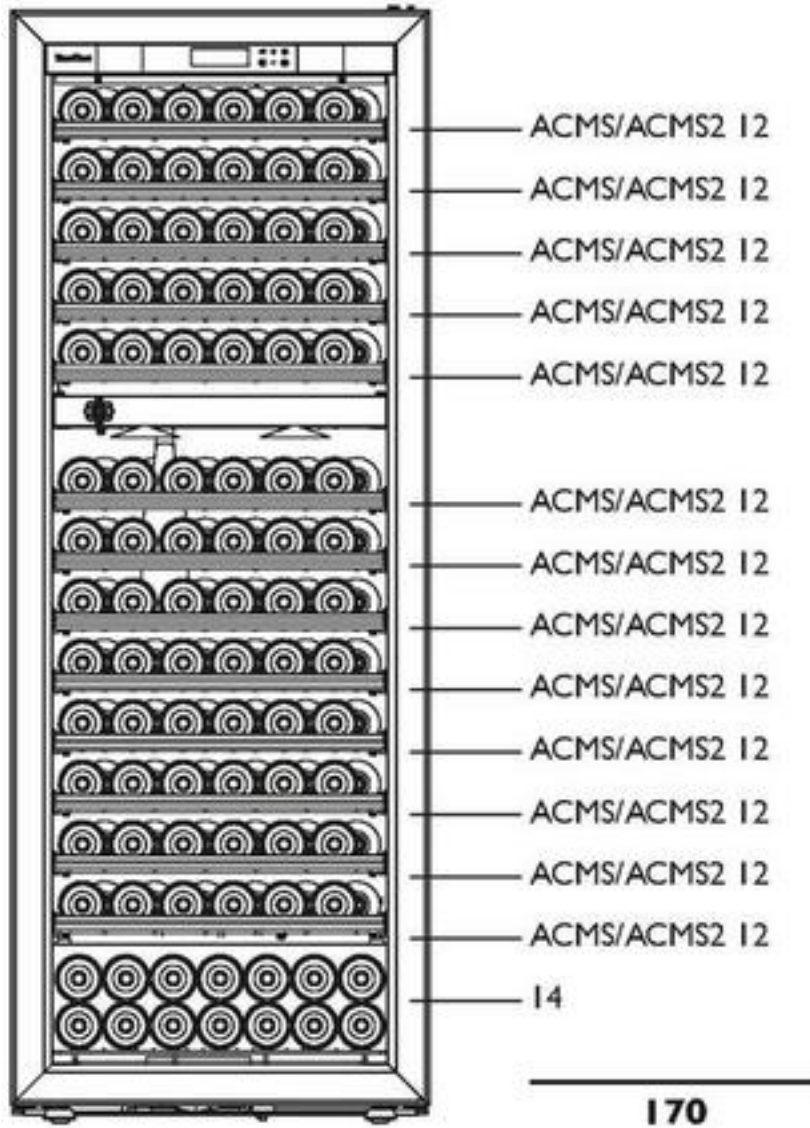

Gamme PURE/ PURE range

D-PURE-L
5 + 8 ACMS
170 bouteilles/bottles