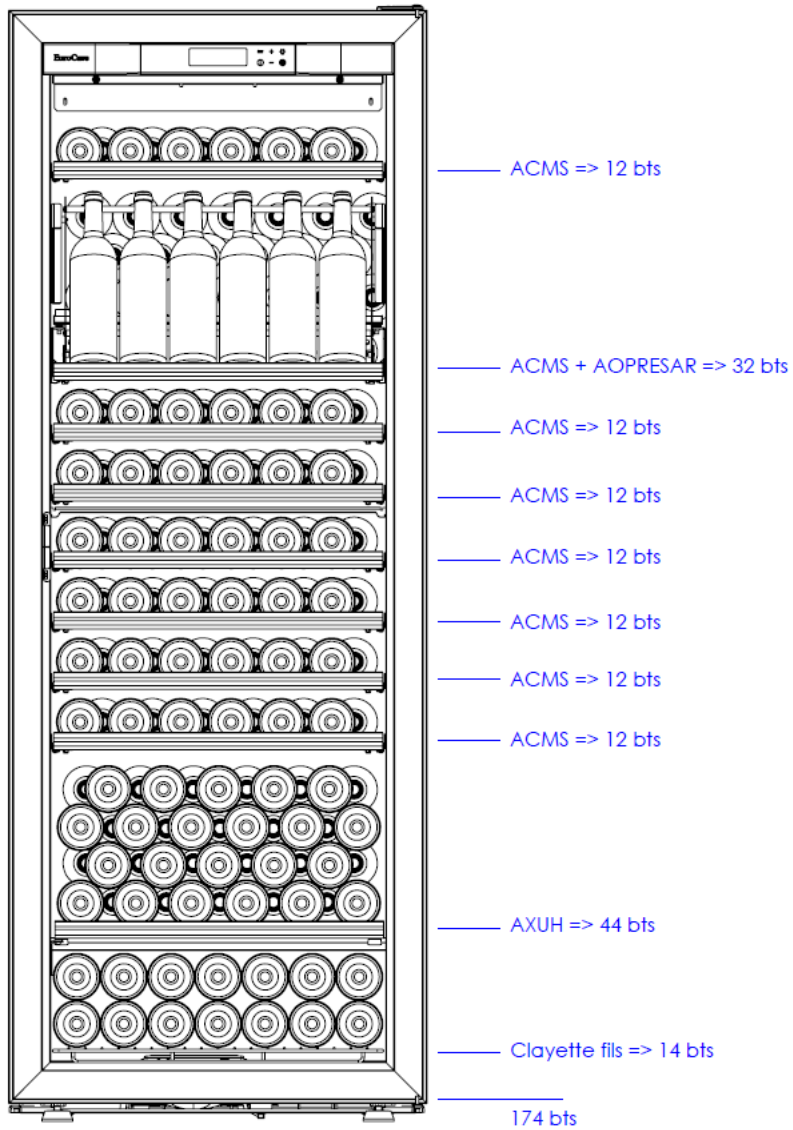

V-PURE-L
234 bouteilles/bottles

Gamme PURE/ PURE range

V-PURE-L
174 bouteilles/bottles