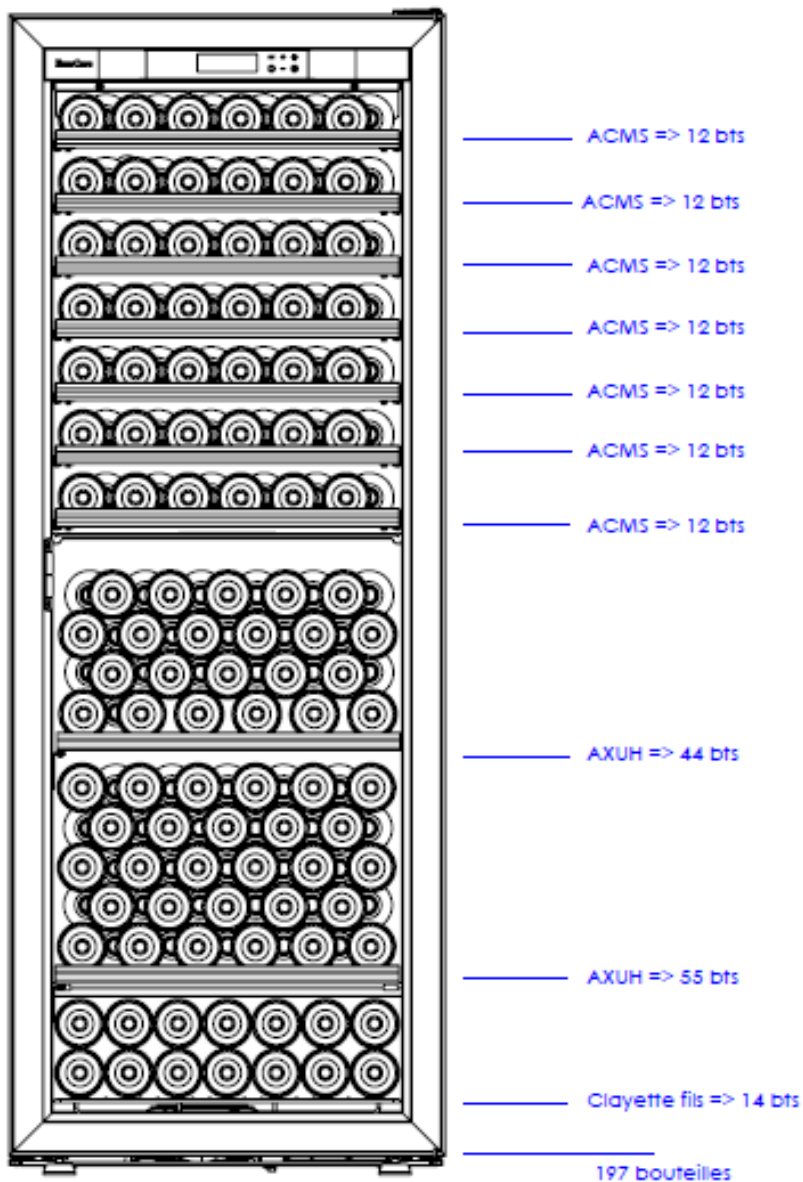

V-PURE-L
166 bouteilles/bottles

Gamme PURE/ PURE range

V-PURE-L
2 AXUH + 7 ACMS
197 bouteilles/bottles