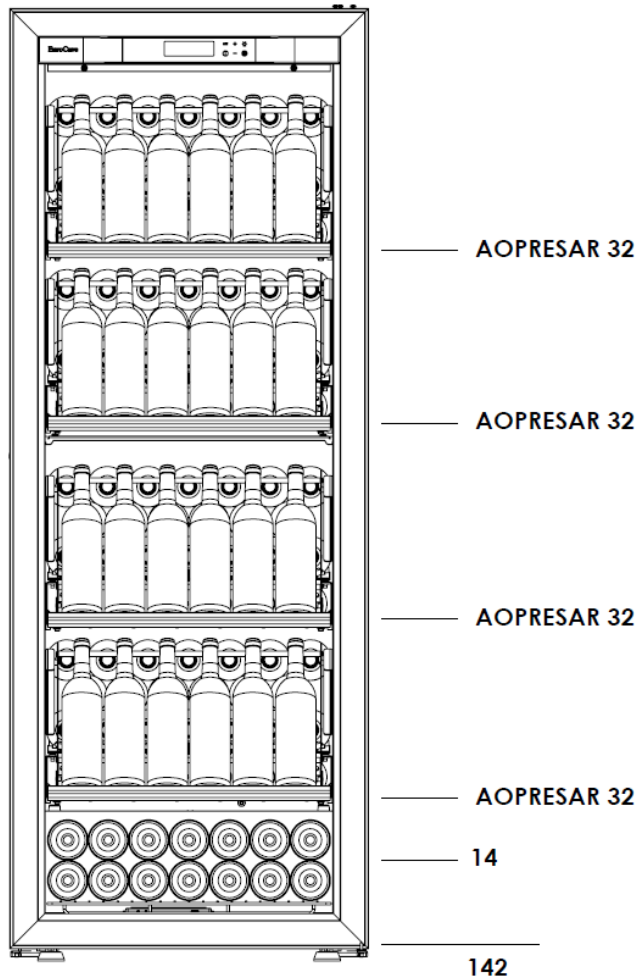

Gamme PURE/ PURE range

S-PURE-L
142 bouteilles/bottles