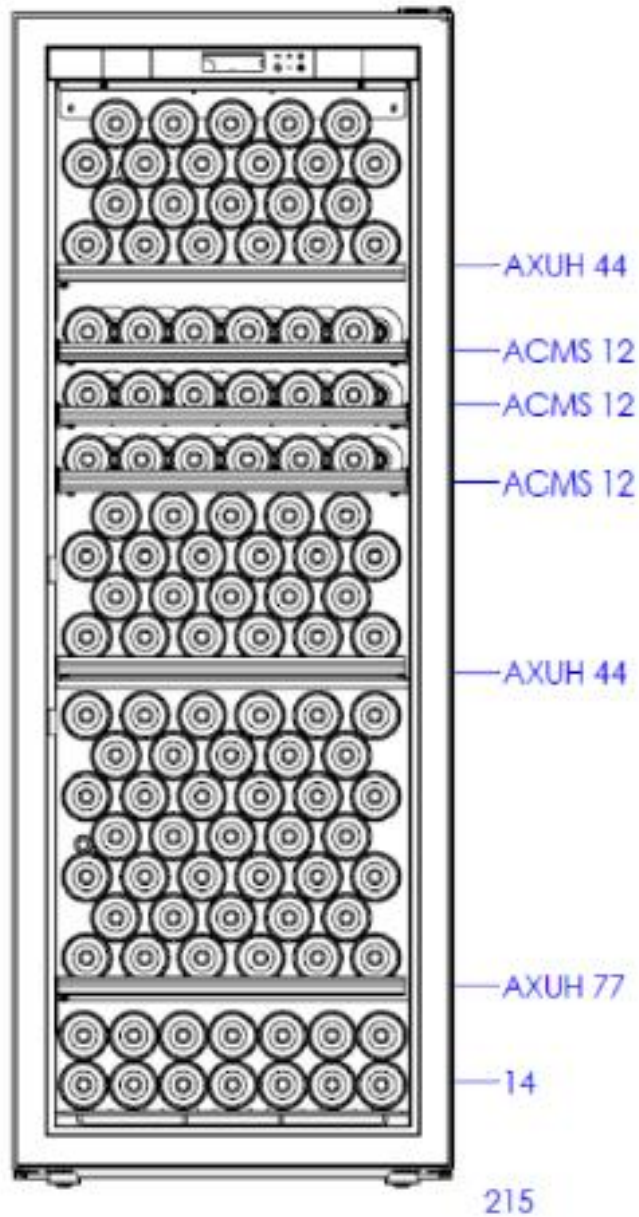

V-PURE-L
182 bouteilles/bottles

Gamme PURE/ PURE range