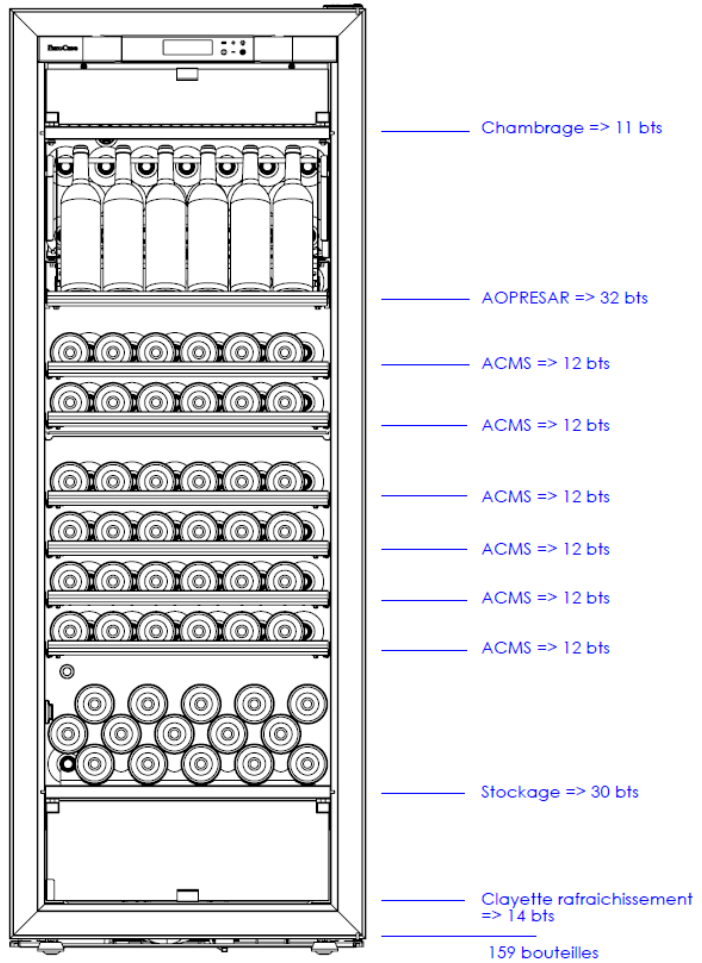

Gamme PURE/ PURE range

E-PURE-L
1 AOPRESAR + 7 ACMS
159 bouteilles/bottles