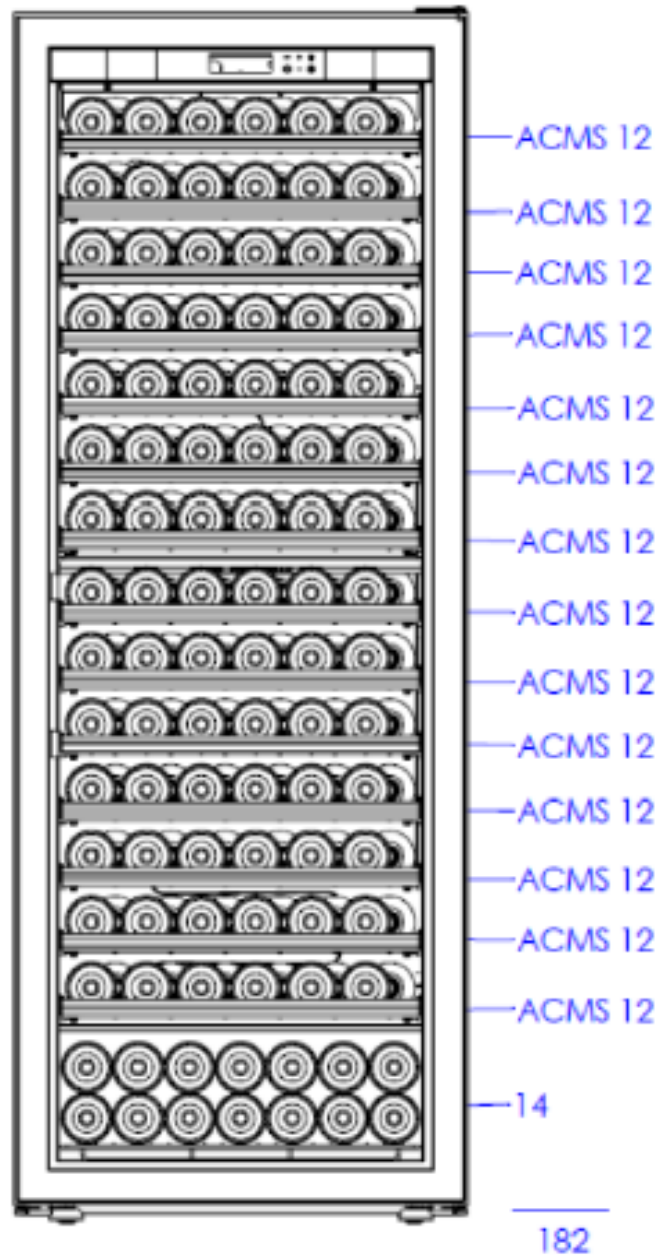

# Gamme PURE/ PURE range

V-PURE-L  
182 bouteilles/bottles