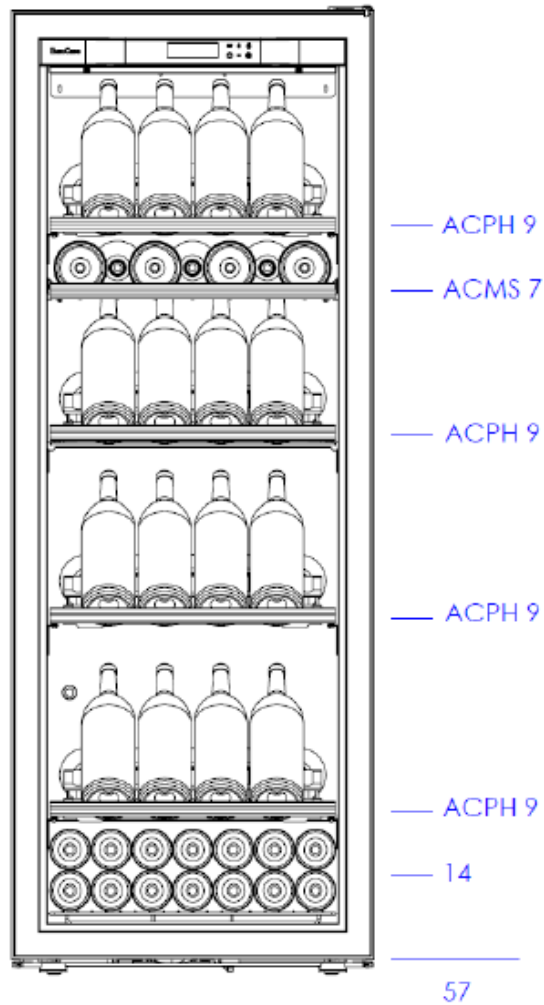

S-PURE-L
146 bouteilles/bottles

Gamme PURE/ PURE range