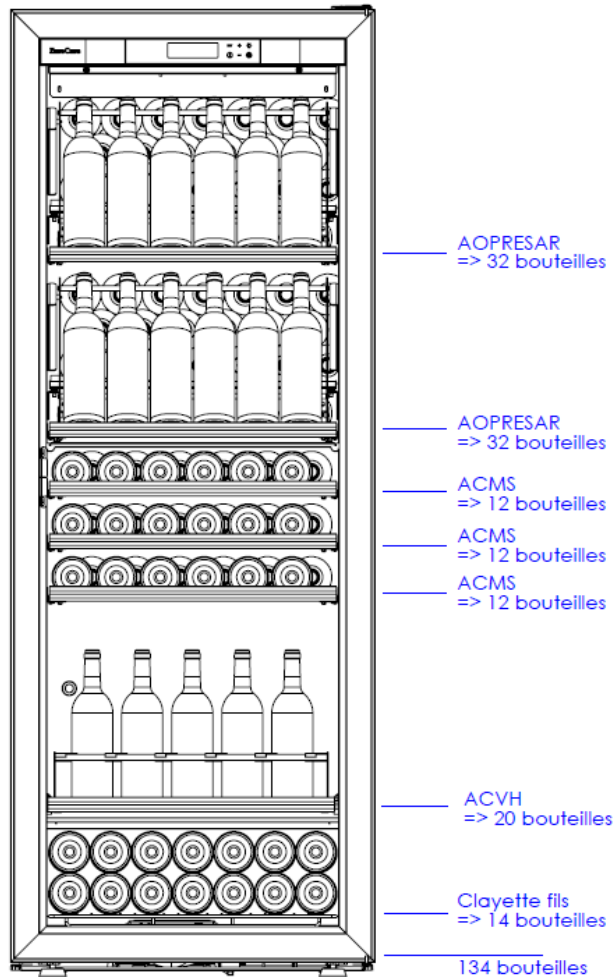

S-PURE-L
57 bouteilles/bottles

Gamme PURE/ PURE range