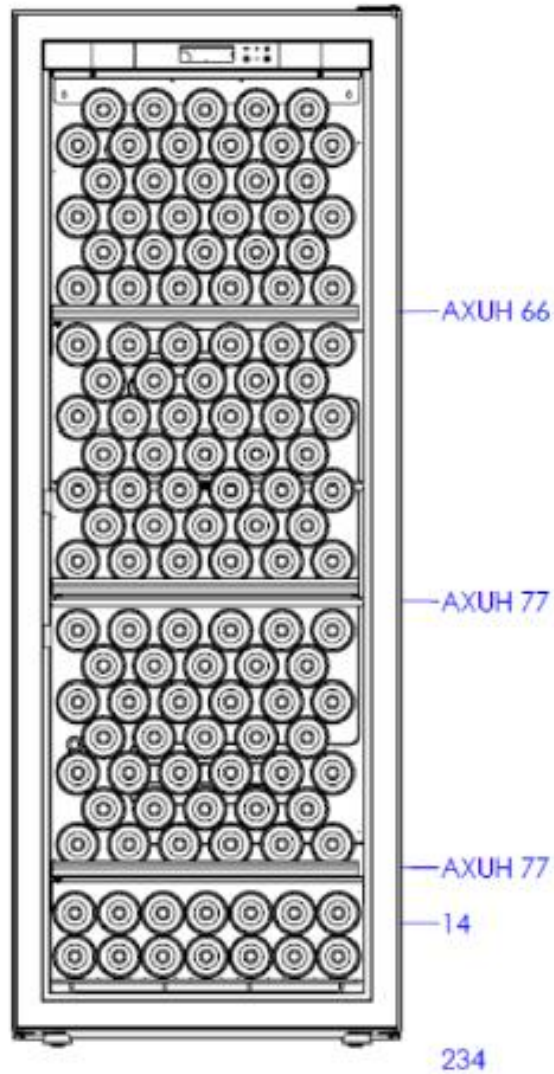

Gamme PURE/ PURE range