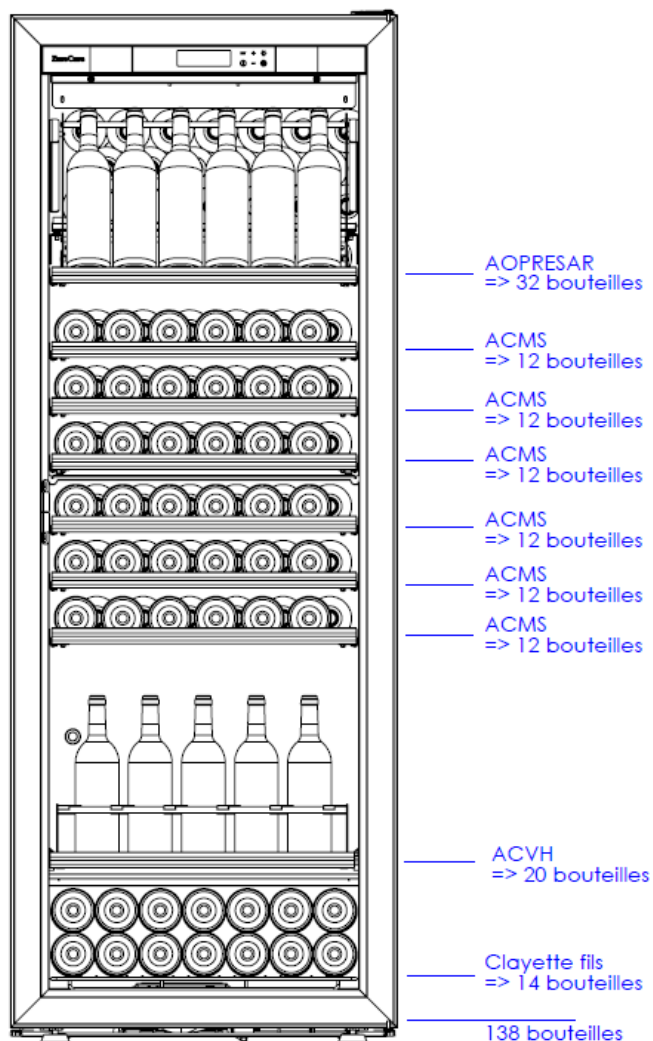

S-PURE-L
134 bouteilles/bottles

Gamme PURE/ PURE range

S-PURE-L
138 bouteilles/bottles