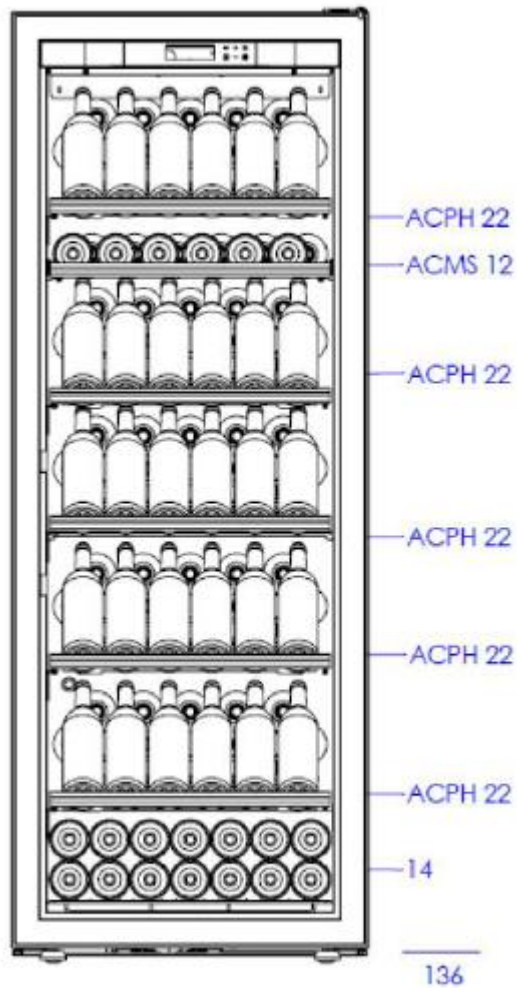

Gamme PURE/ PURE range

S-PURE-L
136 bouteilles/bottles