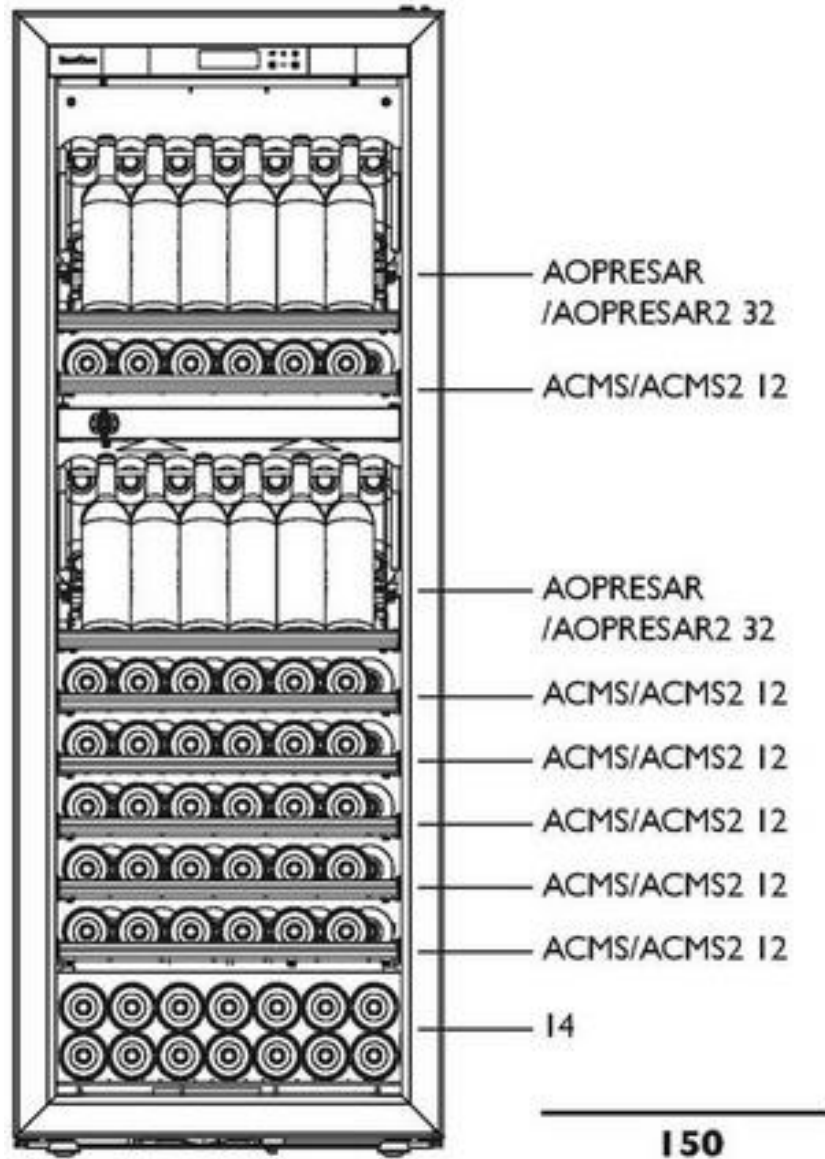

Gamme PURE/ PURE range

D-PURE-L
8 ACMS + 2 AOPRESAR
150 bouteilles/bottles