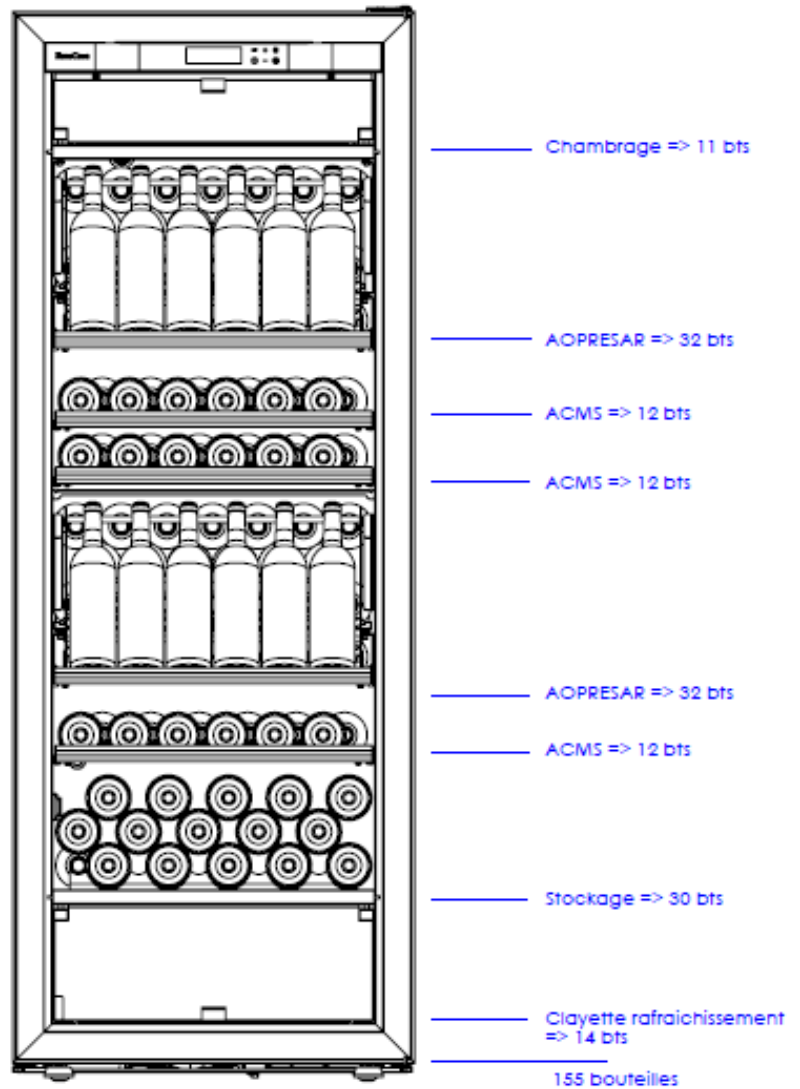

E-PURE-L
209 bouteilles/bottles

Gamme PURE/ PURE range

E-PURE-L
2 AOPRESAR + 5 ACMS
155 bouteilles/bottles